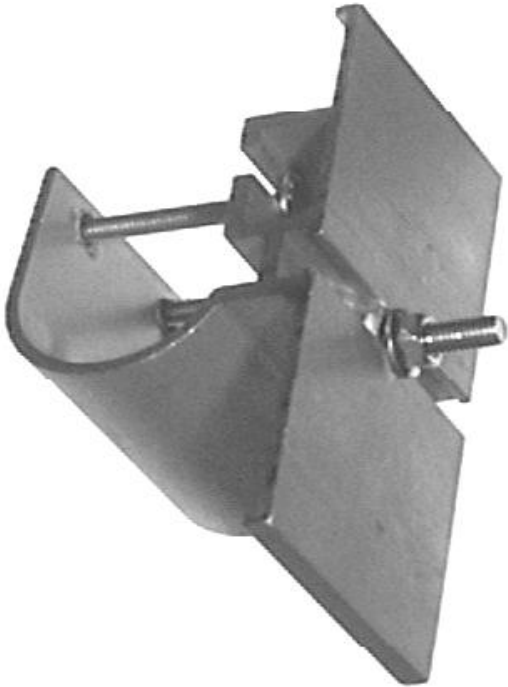

EZ Tube Mount Sign Clamps

- #1061 1"x6"W,1 bolt,Pltd hdwr
- #1062 2"x6"W,1 bolt,Pltd hdwr
- #1063 3"x6"W,2 bolt,Pltd hdwr
- #1064 4"x6"W,2 bolt,Pltd hdwr
- #1065 1"x6"W,1 bolt,SS hdwr
- #1066 2"x6"W,1 bolt,SS hdwr
- #1067 3"x6"W,2 bolt,SS hdwr
- #1068 4"x6"W,2 bolt,SS hdwr

- #5750 1"x8"W,H Duty,Pltd hdwr
- #2009 .SS hdwr
- #7157 1"x16"W,H Duty,Pltd hdwr
- #1247 ,SS hdwr